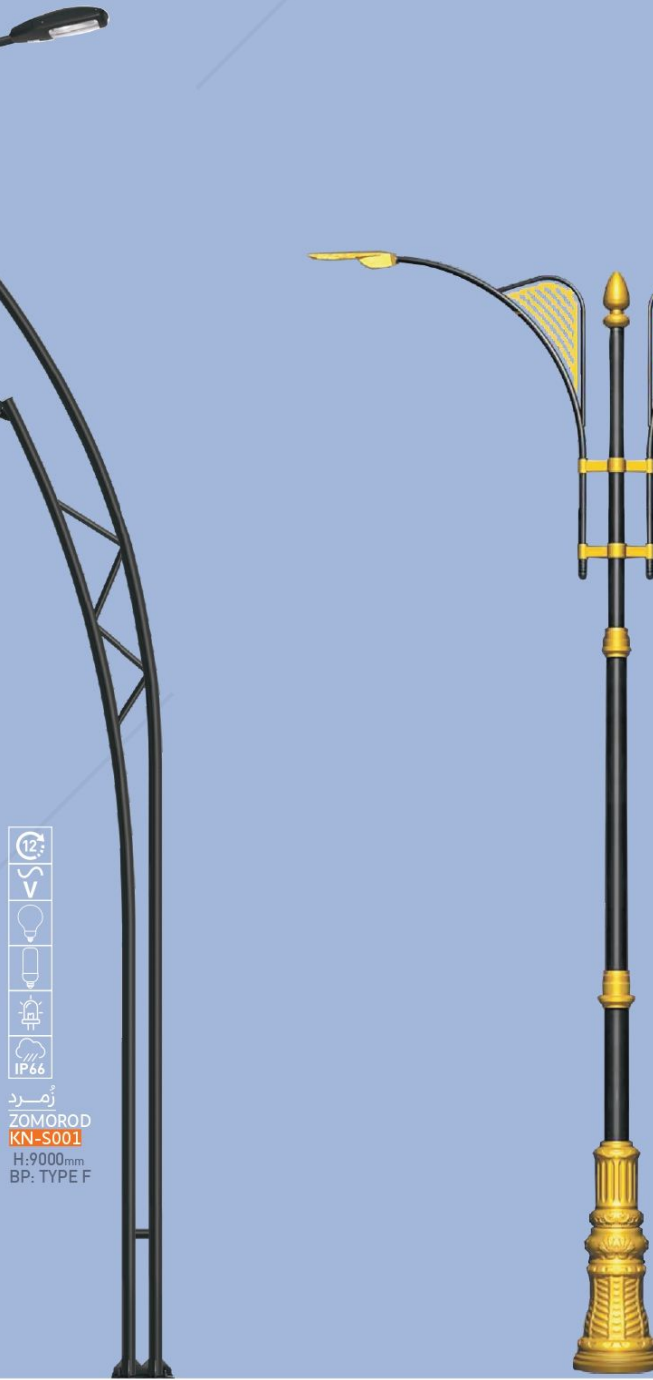

W:260 H:2080mm
BP: TYPE B

PRO STREET LIGHT

پایه چراغ خیابانی

نگین کوه نور
NEGIN KOOHENOOR
KN-S003
H: 9000mm
BP: TYPE G

آذین
AZIN
KN-S008
H: 9000mm
BP: TYPE F

آزن
OZHAN
KN-S007
H: 12000mm
BP: TYPE H

زُمرود
ZOMOROD
KN-S001
H: 9000mm
BP: TYPE F