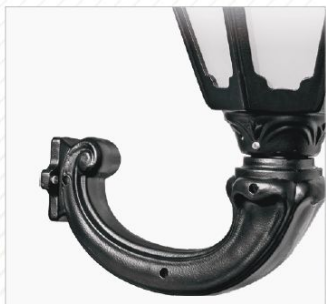

ایلیا

ILIA
KN-P011
W:2040 H:2700mm
BP: TYPE B

ایلیا

ILIA
KN-P010
W:1020 H:2700mm
BP: TYPE B

انواع چراغ‌های این خانواده
در ۷ مدل تک شاخه سرلوله تک شاخه با بازو و دو شاخه با بازو سه شاخه با بازو چمنی سردری آویز و دیواری با بازوهای مختلف و کاورهای متفاوت تولید می‌گردد جنس بدنه پایه و چراغها آلومینیوم بوده و به روش دایکست تولید می‌شود تمامی قطعات دارای رنگ پودری الکترواستاتیک میباشد. درجه ای است که در آن ریل فیوز و بیج آرت نوع جنس پایه و پوشش های مختلف پایه را در برابر نور خورشید باد و باران خوردگی و سایر عوامل فرسایشی محافظت میکند. ستون اصلی پایه را یک لوله آهنی تشکیل می دهد و قطعات آلومینیوم بر روی آن نصب میگردد. چراغ دارای حباب پلی کربنات نشکن مات می باشد پایه دارای یک عدد صفحه بولت و چهار عدد میلگرد با مهره مربوطه جهت نصب می باشد پایه دارای درجه ای است که در آن ریل فیوز و بیج آرت قرار دارد.

The main pillar of the base is an iron pipe and aluminum parts are installed on it. The main pillar of the base is an iron pipe. Aluminum parts are installed on it. The lamp has an unbreakable matte polycarbonate bubble. The base has a number of bolt plates and four rebars with the corresponding nut for installation. It has fuse rails and screw art