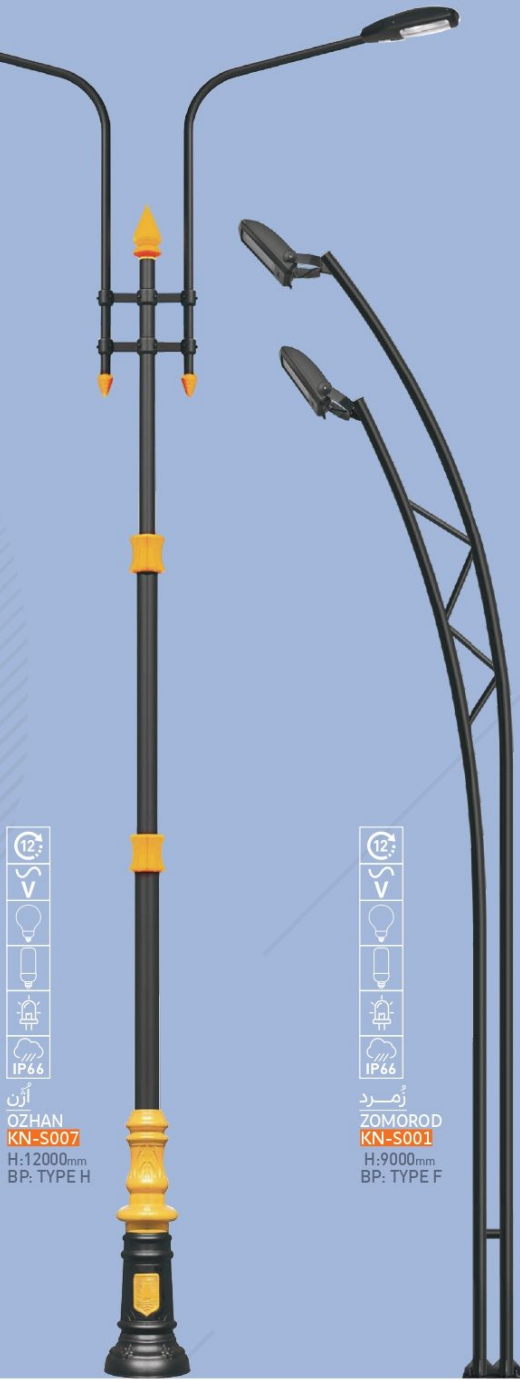

W:260 H:2080mm
BP: TYPE B

PRO STREET LIGHT

پایه چراغ خیابانی

نگین کوه نور
NEGIN KOOHENOOR
KN-S003
H: 9000mm
BP: TYPE G

آذین
AZIN
KN-S008
H: 9000mm
BP: TYPE F

آزن
OZHAN
KN-S007
H: 12000mm
BP: TYPE H

زُمرود
ZOMOROD
KN-S001
H: 9000mm
BP: TYPE F