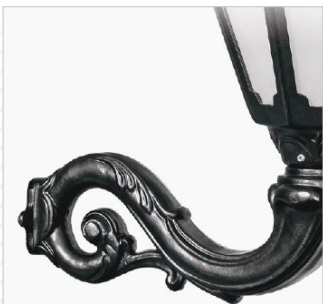

ایلیا

ILIA
KN-P011
W:2040 H:2700mm
BP: TYPE B

ایلیا

ILIA
KN-P010
W:1020 H:2700mm
BP: TYPE B

انواع چراغ‌های این خانواده
در ۷ مدل تک شاخه سرلوله تک شاخه با بازو و دو شاخه با بازو سه شاخه با بازو چمنی سردری آویز و دیواری با بازوهای مختلف و کاورهای متفاوت تولید می‌گردد جنس بدنه پایه و چراغها آلومینیوم بوده و به روش دایکست تولید می‌شود تمامی قطعات دارای رنگ پودری الکترواستاتیک میباشد. درجه ای است که در آن ریل فیوز و بیج آرت نوع جنس پایه و پوشش های مختلف پایه را در برابر نور خورشید باد و باران خوردگی و سایر عوامل فرسایشی محافظت میکند. ستون اصلی پایه را یک لوله آهنی تشکیل می دهد و قطعات آلومینیوم بر روی آن نصب میگردد. چراغ دارای حباب پلی کربنات نشکن مات می باشد پایه دارای یک عدد صفحه بولت و چهار عدد میلگرد با مهره مربوطه جهت نصب می باشد پایه دارای درجه ای است که در آن ریل فیوز و بیج آرت قرار دارد.