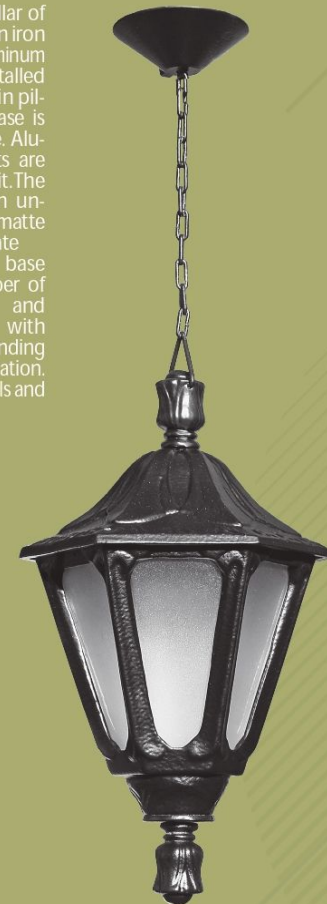

ایلیا

ILIA
KN-P011
W:2040 H:2700mm
BP: TYPE B

ایلیا

ILIA
KN-P010
W:1020 H:2700mm
BP: TYPE B

انواع چراغ‌های این خانواده
در ۷ مدل تک شاخه سرلوله تک شاخه با بازو و دو شاخه با بازو سه شاخه با بازو چمنی سردری آویز و دیواری با بازوهای مختلف و کاورهای متفاوت تولید می‌گردد جنس بدنه پایه و چراغها آلومینیوم بوده و به روش دایکست تولید می‌شود تمامی قطعات دارای رنگ پودری الکترواستاتیک میباشد. درجه ای است که در آن ریل فیوز و بیج آرت نوع جنس پایه و پوشش های مختلف پایه را در برابر نور خورشید باد و باران خوردگی و سایر عوامل فرسایشی محافظت میکند. ستون اصلی پایه را یک لوله آهنی تشکیل می دهد و قطعات آلومینیوم بر روی آن نصب میگردد. چراغ دارای حباب پلی کربنات نشکن مات می باشد پایه دارای یک عدد صفحه بولت و چهار عدد میلگرد با مهره مربوطه جهت نصب می باشد پایه دارای درجه ای است که در آن ریل فیوز و بیج آرت قرار دارد.

The main pillar of the base is an iron pipe and aluminum parts are installed on it. The main pillar of the base is an iron pipe. Aluminum parts are installed on it. The lamp has an unbreakable matte polycarbonate bubble. The base has a number of bolt plates and four rebars with the corresponding nut for installation. It has fuse rails and screw art