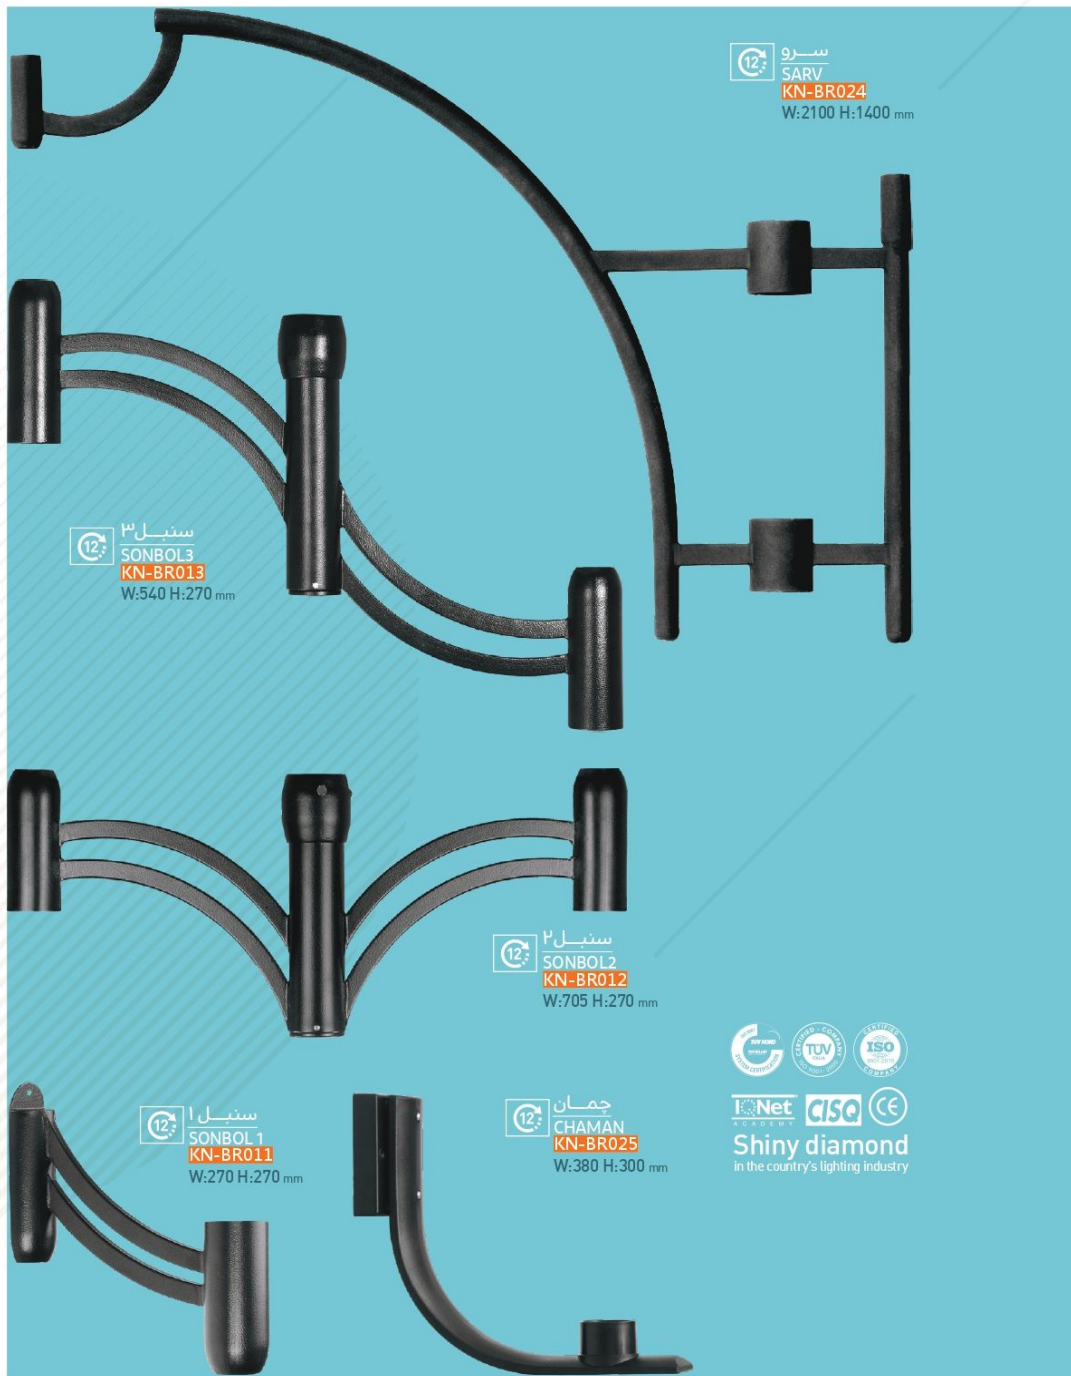

نگین کوه نورا
NEGIN KOOHE NOOR1
KN-BR001
12V