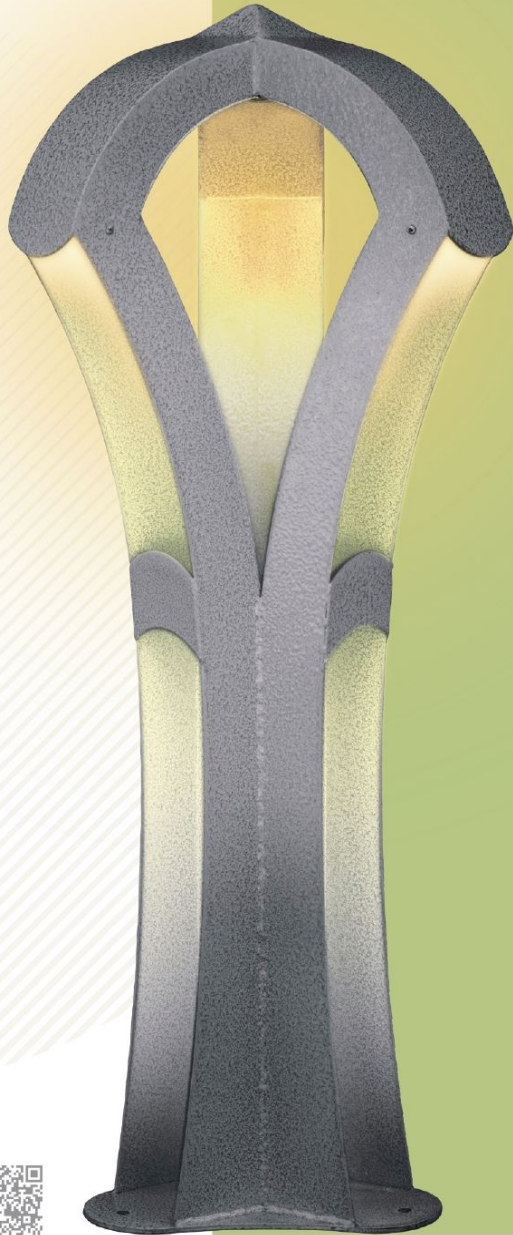

فوکا
FOOKA
KN-B.O04
W:300 H:1000mm
BP: TYPE Q

رخشان
RAKHSHAN
KN-B.B005
W:550 H:1000mm
BP: TYPE P

ساون
SEVEN
KN-B007
W:340 H:800mm
BP: TYPE P

آنیل
ANIL
KN-B018
W:310 H:900mm
BP: TYPE I

خورشید
KHORSHID
KN-B022
W:320 H:1000mm
BP: TYPE S