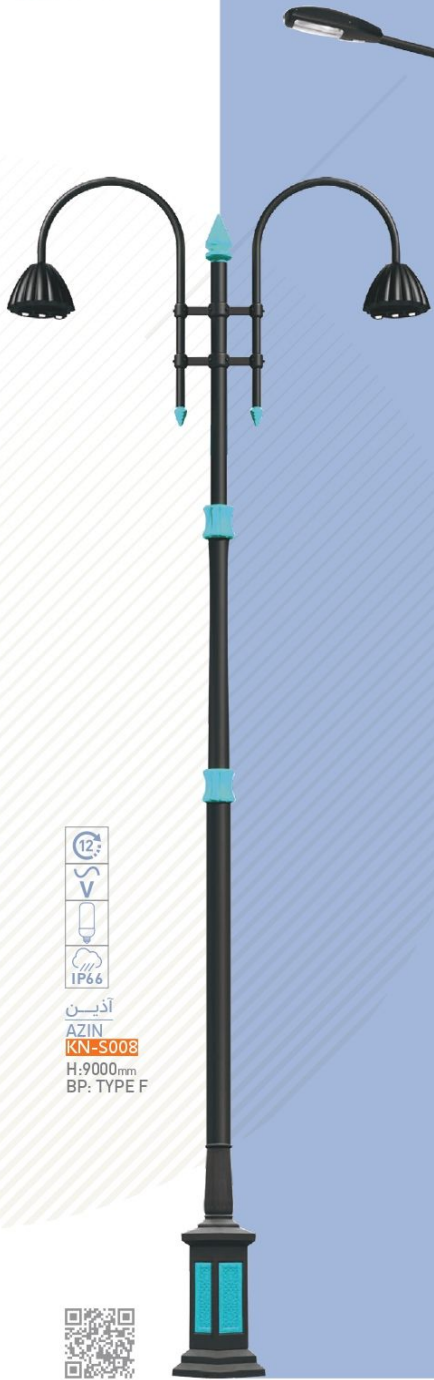

W:260 H:2080mm
BP: TYPE B

PRO STREET LIGHT

پایه چراغ خیابانی

نگین کوه نور
NEGIN KOOHENOOR
KN-S003
H: 9000mm
BP: TYPE G

آذین
AZIN
KN-S008
H: 9000mm
BP: TYPE F

آزن
OZHAN
KN-S007
H: 12000mm
BP: TYPE H

زُمرود
ZOMOROD
KN-S001
H: 9000mm
BP: TYPE F