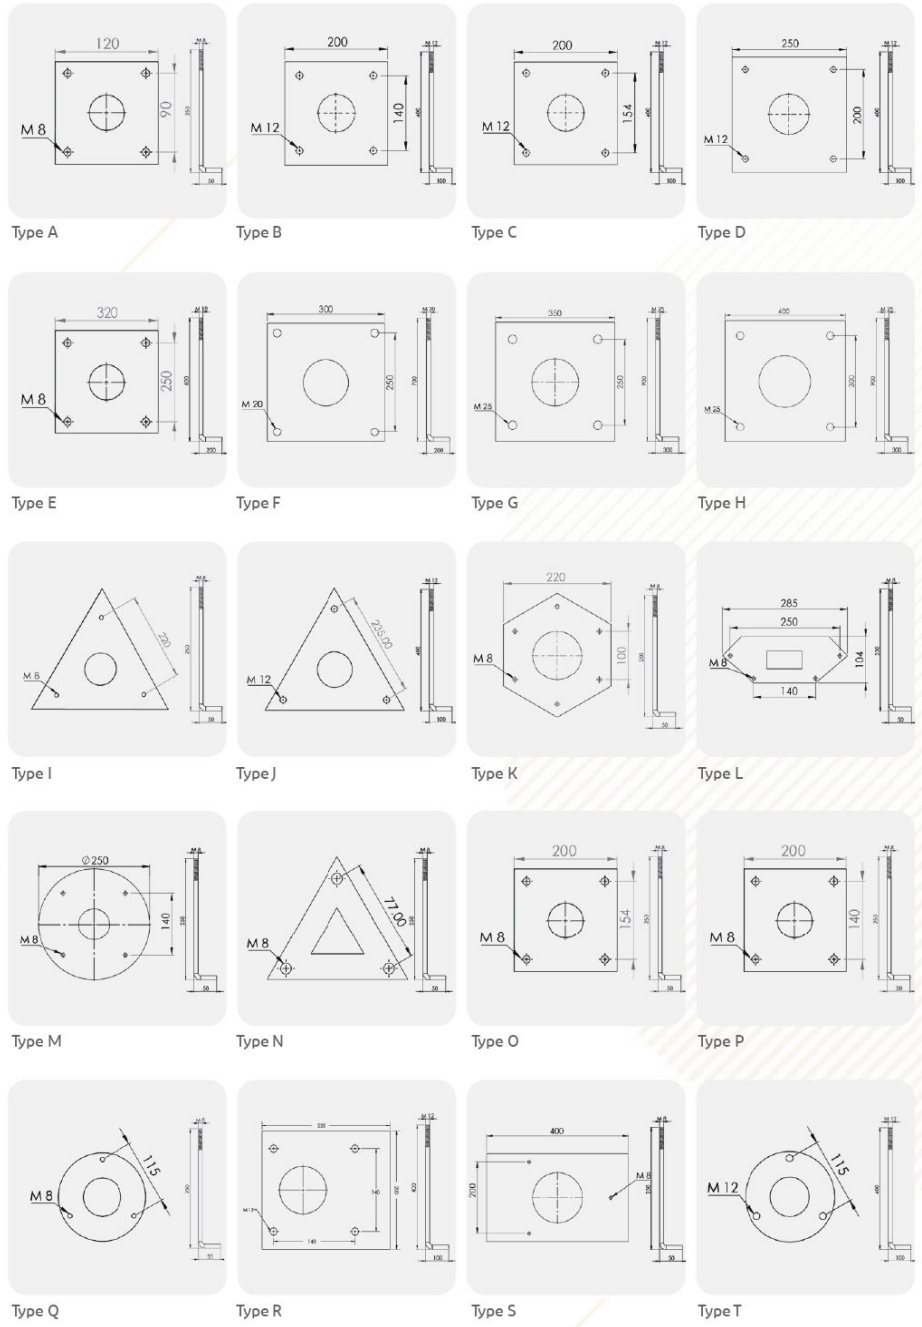

تونلی
TUNNEL
KN-C008
W:67 H:75 L:238mm

دور نخلی
ROUND PALM
KN-C004
W:210 H:25 L:100mm

دور ستونی
ROUND COLUMN
KN-C003
W:208mm

استون توکار
SUR-ESTON
KN-L.ER01
W:108 H:60mm

TECHNICAL
APPENDIX
اطلاعات فنی محصول