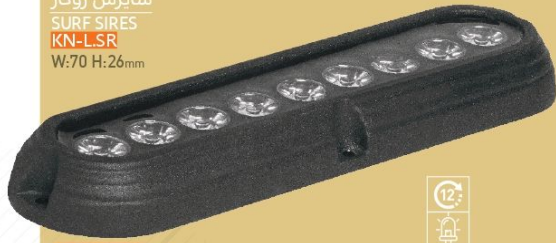

KN-L.SR04
L:260mm