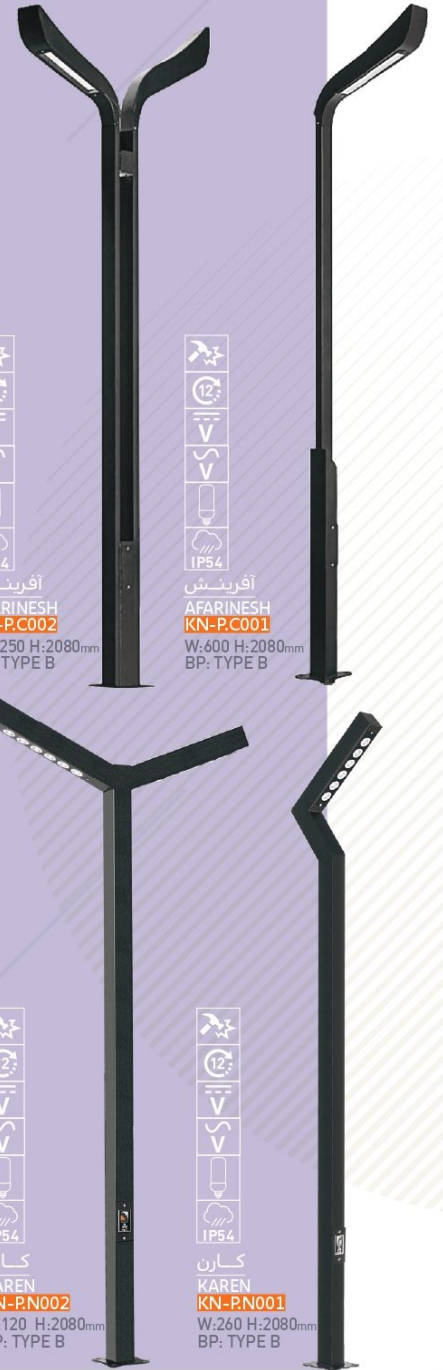

آفرينش

AFARINESH

KN-P.C002

W:1250 H:2080mm
BP: TYPE B

آفرينش

AFARINESH

KN-P.C001

W:600 H:2080mm
BP: TYPE B

کارن

KAREN

KN-P.N002

W:120 H:2080mm
BP: TYPE B

کارن

KAREN

KN-P.N001

W:260 H:2080mm
BP: TYPE B