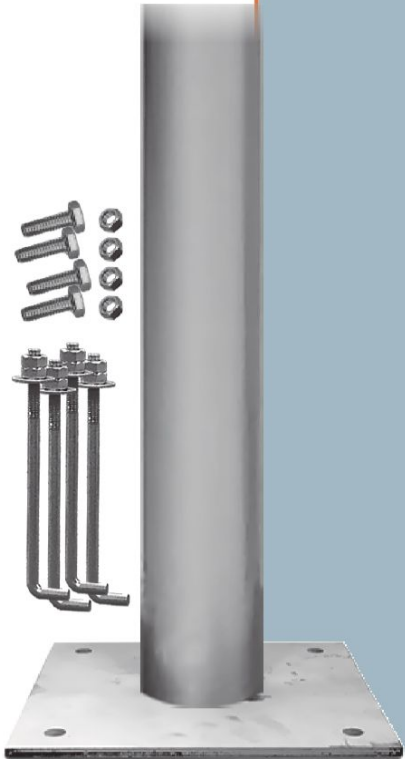

تونلی
TUNNEL
KN-C008
W:67 H:75 L:238mm

دور نخلی
ROUND PALM
KN-C004
W:210 H:25 L:100mm

دور ستونی
ROUND COLUMN
KN-C003
W:208mm

استون توکار
SUR-ESTON
KN-L.ER01
W:108 H:60mm

TECHNICAL
APPENDIX
اطلاعات فنی محصول