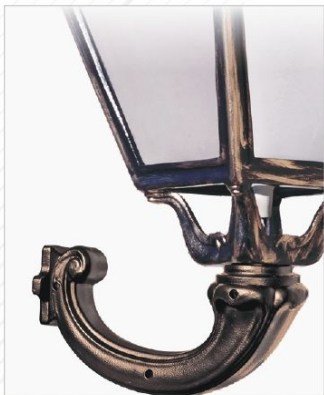

دارای رنگ پودری الکترواستاتیک میباشد .
ستون اصلی پایه را یک لوله آهنی تشکیل می
دهد و کوچک سردری آویز و دیواری تولید می گردد
شود که مجهز به دریچه است و درون آن بیج آرت
و جنس بدنه پایه و چراغ ها آلومینیوم بوده و
در مدل پایه چراغ چمنی به دلیل ارتفاع کم دریچه وجود ندارد.

MAHNOOR

This model is produced in 6 large and small single-branch models, hanging and wall-mounted. The material of the body of the base and the lights is aluminum and it is produced by the diecast method. All

the parts have electrostatic powder paint. The main pillar of the base is formed by an iron pipe equipped with a valve and inside it is a screw art and a fuse rail. In the basic model, there is no lawn light due to the low height of the valve.